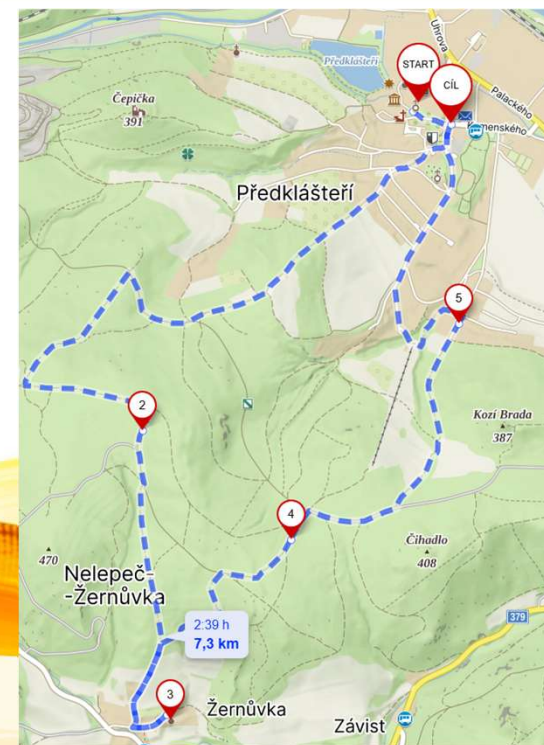

PĚŠÍ POUŤ DO ŽERNŮVKY 15.3.2026 V RÁMCI JUBILEA SV. FRANTIŠKA

ODJEZD 9:15 Z BABIC NAD SVITAVOU

PŘÍJEZD: PŘEDKLÁŠTEŘÍ 10 HODIN

MŠE V PŘEDKLÁŠTEŘÍ 10.15 HODIN

ODCHOD VE 12 HODIN SMĚR ŽERNŮVKA
V KAPLI KOMUNITY SESTER FRANTIŠKÁNEK
JE MOŽNÉ ZÍSKAT PLNOMOCNÉ ODPUSTKY

A ZPĚT DO PŘEDKLÁŠTEŘÍ (CELKEM ... 7,4 KM)

Kontakt

Lenka Kabátová-776 006 868 Spolu s účastníky modliteb matek